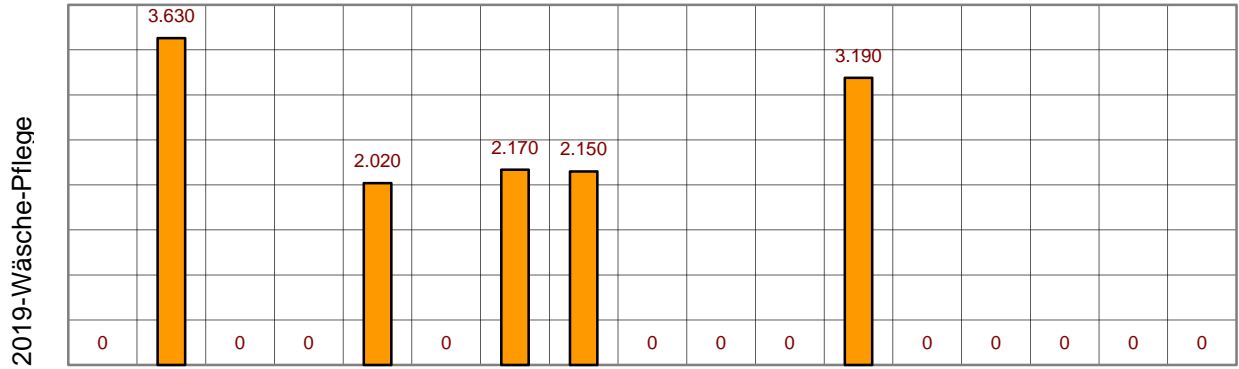

Legende: 24 Stunden Gastlichkeit=24StG;AHGZ=AHGZ;chefs=chefs;Cost & Logis=C&L;First Class=FiCl;Food Service=FoSv;Gastronomie&Hotel Impulse=G&H-I;Gastronomie & Hotellerie=Ga&Ho;Gastgewerbe-Magazin=G-Mag;Gastrotel=Gtel;hotelbau=hbau;Hotel&Technik=Ho&T;hotel objekte=hobj;HOGAPAGE=HOPA;Küche=Küch;Superior Hotel=SuHo;Top hotel=ToHo

2019-Wäsche-Pflege

Rang	Kunde	mm	24StG	AHGZ	C&L	chefs	FiCl	FoSv	G&H-I	Ga&Ho	G-Mag	Gtel	hbau	Ho&T	hobj	HOPA	Küch	SuHo	ToHo
1	Miele Professional 02	13.160		3.630			2.020		2.170	2.150				3.190					
	2019-Wäsche-Pflege	13.160	0	3.630	0	0	2.020	0	2.170	2.150	0	0	0	3.190	0	0	0	0	0
	Gesamt	24StG	AHGZ	C&L	chefs	FiCl	FoSv	G&H-I	Ga&Ho	G-Mag	Gtel	hbau	Ho&T	hobj	HOPA	Küch	SuHo	ToHo	

24StG	AHGZ	C&L	chefs	FiCl	FoSv	G&H-I	Ga&Ho	G-Mag	Gtel	hbau	Ho&T	hobj	HOPA	Küch	SuHo	ToHo