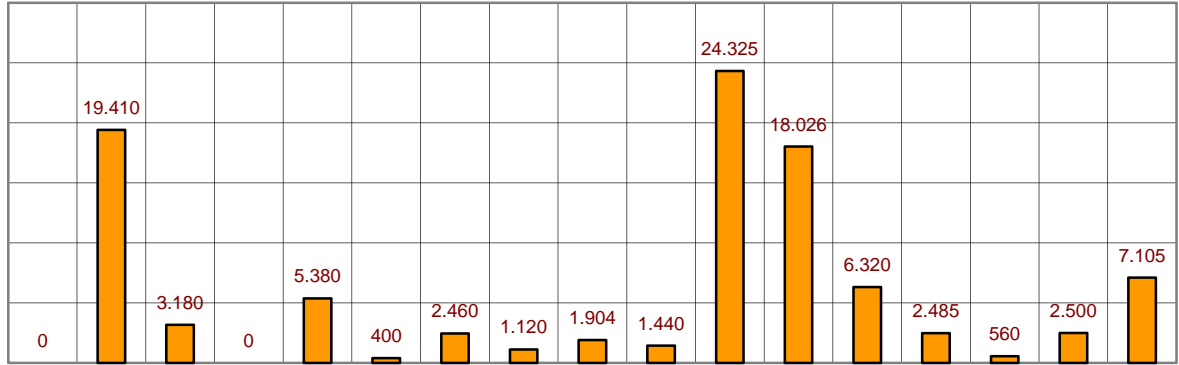

Rang	Kunde	mm	24StG	AHGZ	C&L	chefs	FiCl	FoSv	G&H-I	Ga&Ho	G-Mag	Gtel	hbau	Ho&T	hobj	HOPA	Küch	SuHo	ToHo
41	Eisner Elektronik	300											300						
42	Chubb Deutschland Brandschu	300												300					
43	GfS-Gesellschaft für Sicherheits	270					270												
44	TRAKA - Keymanagement Frie	260												260					
45	Blossom-ic Sensortechnik	260												260					
46	Precision Motors Deutsche Min	260												260					
47	enerquinn Energiesystemtechni	260					260												
48	Veolia Water Technologies Deu	250												250					
49	bluMartin Frischluftsysteme	120												120					
2019-Haustechnik und Sicherheit		96.615	0	19.410	3.180	0	5.380	400	2.460	1.120	1.904	1.440	24.325	18.026	6.320	2.485	560	2.500	7.105
Gesamt		24StG	AHGZ	C&L	chefs	FiCl	FoSv	G&H-I	Ga&Ho	G-Mag	Gtel	hbau	Ho&T	hobj	HOPA	Küch	SuHo	ToHo	

2019-Haustechnik und Sicherheit

24StG	AHGZ	C&L	chefs	FiCl	FoSv	G&H-I	Ga&Ho	G-Mag	Gtel	hbau	Ho&T	hobj	HOPA	Küch	SuHo	ToHo