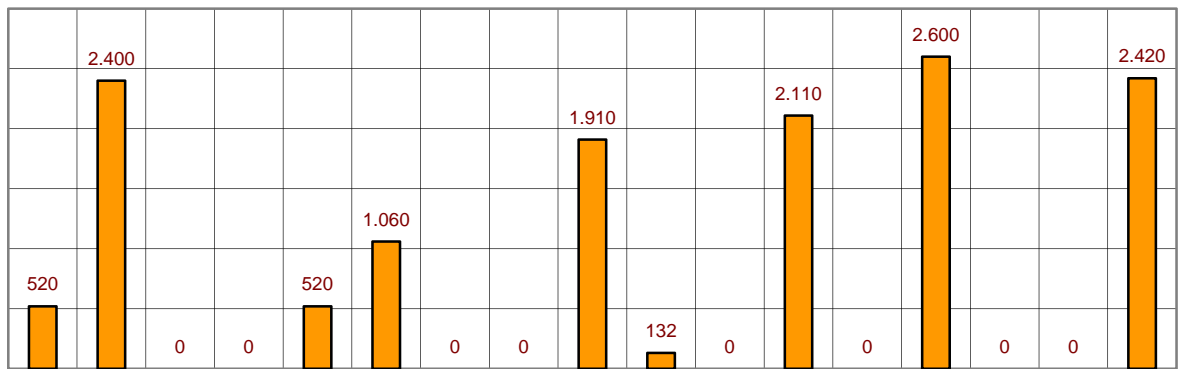

Legende: 24 Stunden Gastlichkeit=24StG;AHGZ=AHGZ;chefs=chefs;Cost & Logis=C&L;First Class=FiCl;Food Service=FoSv;Gastronomie&Hotel Impulse=G&H-I; Gastronomie & Hotellerie=Ga&Ho;Gastgewerbe-Magazin=G-Mag;Gastrotel=Gtel;hotelbau=hbau;Hotel&Technik=Ho&T;hotel objekte=hobj; HOGAPAGE=HOPA;Küche=Küch;Superior Hotel=SuHo;Top hotel=ToHo

2019-Reinigung, Pflege und Hygiene

Rang	Kunde	mm	24StG	AHGZ	C&L	chefs	FiCl	FoSv	G&H-I	Ga&Ho	G-Mag	Gtel	hbau	Ho&T	hobj	HOPA	Küch	SuHo	ToHo
1	Ecolab Deutschland Monheim	4.450	520				520	1.060						530		1.140			680
2	Diversey Deutschland 02	2.730									1.510								1.220
3	Procter & Gamble 01	1.720		1.200															520
4	Schnell Chemie 01	600		600															
5	igefa Zentrale Hygiene 01	600		600															
6	BUZIL - WERK Hygiene 01	530												530					
7	Wetrok Reinigungsmaschinen	530												530					
8	Etol Hygiene 01	530														530			
9	Tana Chemie 01	520												520					
10	Sofidel Papier für Hygiene Pape	400									400								
11	Weigert Chemie 01	380																380	
12	Becher Hygiene 01	380																380	
13	SLEEP TIDY Reinigung von Ma	170																170	
14	Beam Dampfsauger	132										132							
2019-Reinigung, Pflege und Hygiene		13.672	520	2.400	0	0	520	1.060	0	0	1.910	132	0	2.110	0	2.600	0	0	2.420
Gesamt		24StG	AHGZ	C&L	chefs	FiCl	FoSv	G&H-I	Ga&Ho	G-Mag	Gtel	hbau	Ho&T	hobj	HOPA	Küch	SuHo	ToHo	

2019-Reinigung, Pflege und Hygiene

24StG	AHGZ	C&L	chefs	FiCl	FoSv	G&H-I	Ga&Ho	G-Mag	Gtel	hbau	Ho&T	hobj	HOPA	Küch	SuHo	ToHo