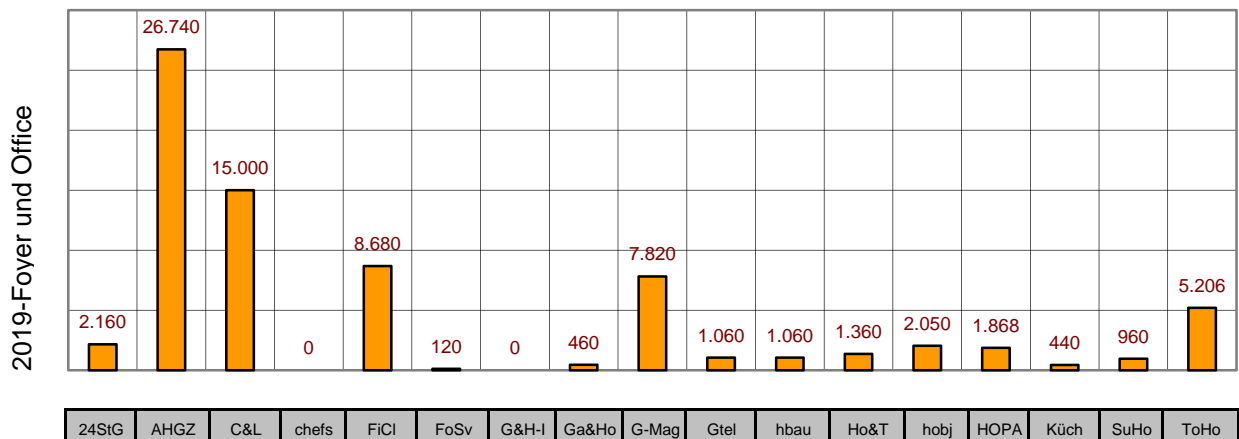

Rang	Kunde	mm	24StG	AHGZ	C&L	chefs	FiCl	FoSv	G&H-I	Ga&Ho	G-Mag	Gtel	hbau	Ho&T	hobj	HOPA	Küch	SuHo	ToHo
1	HGK Hotel- und Gastronomie-K	25.530		8.230	11.400		5.300												600
2	Wanzl Metallwarenfabrik 01	4.700	520	1.120			520								580			960	1.000
3	GUBSE Hotelsoftware 01	4.690		2.050	1.080										220				1.340
4	Onlineprinters Die Druckerei.de	3.180	1.060								2.120								
5	SoftTec Hotline 01	2.870		900			420			260	600				280				410
6	goingsoft Internet und Multimed	2.740		520							2.220								
7	Phoenix Entertainment Veranst	2.550		2.550															
8	SAG Schulte-Schlagbaum AG	2.140		300			340						1.060						440
9	HoistLocatel Hotel & Hospitality	1.940			1.740										200				
10	Druckerei WIRMachenDRUCK	1.660		1.660															
11	VECTRON SYSTEMS 01	1.400								340	1.060								
12	BANKETTprofi Software 01	1.340		680											220		440		
13	based on IT XARA SPA	1.290					1.060								230				
14	Filosof Software 01	1.216			780														436
15	Dir21 TourOnline	1.200		1.200															
16	OTA Insight Data-Intelligence-F	1.200		600															600
17	hotelkit interne Kommunikation	1.200		1.200															
18	Brother International 01	1.060								1.060									
19	vioma Marketing	1.060		900			160												
20	CHEFS CULINAR Software un	1.040	520				520												
21	Linecker Kassensysteme & Hof	848														848			
22	Servitex Textile Dienstleistung	810		810															
23	Citadel Hotel-Software 01	690								690									
24	VINN Software	600		600															
25	Quality Reservations Deutsche	600		600															
26	Samsung Electronics 01	600		600															
27	FMG hoteltelefone.de 01	600		600															
28	Open New Media Agentur für d	600		600															
29	Lufthansa AirPlus Servicekarte	600		600															
30	SMV Sitz- & Objektmöbel	560													560				
31	Unitymedia KabelBW	560												560					
32	m3connect Infotainmentsystem	560													560				
33	Tobit.Software Musik Ahaus	520														520			
34	VISYT Digital	500														500			
35	HS3 Hotelsoftware 01	440								440									
36	GASTWARE Kassen_Software	400		200						200									
37	ZyXEL Netzwerkkomponenten	380																	380
38	DATAreform Ludwigsburg	300					300												
39	42 Software 01	290									290								
40	gastronovi Tischreservierungss	170		50				120											
41	CASIO Kassen 01	120	60								60								
42	Wiesendanger medien	100		100															
43	Code2Order webbasierte Syste	70		70															
44	caesar data & software 01	60					60												
2019-Foyer und Office		74.984	2.160	26.740	15.000	0	8.680	120	0	460	7.820	1.060	1.060	1.360	2.050	1.868	440	960	5.206
Gesamt		24StG	AHGZ	C&L	chefs	FiCl	FoSv	G&H-I	Ga&Ho	G-Mag	Gtel	hbau	Ho&T	hobj	HOPA	Küch	SuHo	ToHo