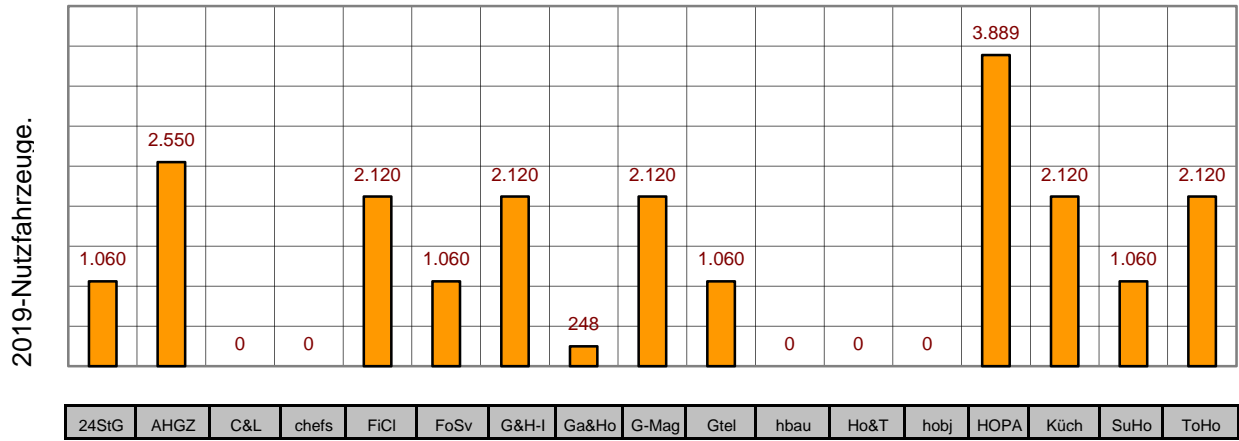

Legende: 24 Stunden Gastlichkeit=24StG;AHGZ=AHGZ;chefs=chefs;Cost & Logis=C&L;First Class=FiCl;Food Service=FoSv;Gastronomie&Hotel Impulse=G&H-I;Gastronomie & Hotellerie=Ga&Ho;Gastgewerbe-Magazin=G-Mag;Gastrotel=Gtel;hotelbau=hbau;Hotel&Technik=Ho&T;hotel objekte=hobj;HOGAPAGE=HOPA;Küche=Küch;Superior Hotel=SuHo;Top hotel=ToHo

2019-Nutzfahrzeuge.

Rang	Kunde	mm	24StG	AHGZ	C&L	chefs	FiCl	FoSv	G&H-I	Ga&Ho	G-Mag	Gtel	hbau	Ho&T	hobj	HOPA	Küch	SuHo	ToHo
1	Ford Werke Köln 01	10.600	1.060						2.120		2.120					3.180			2.120
2	Daimler Stuttgart 01	5.300					2.120					1.060					2.120		
3	Sixt Autovermietung Pullach	2.550		2.550															
4	Greenstorm Mobility E-Bikes, S	1.060																1.060	
5	Govecs Elektromobilität	1.060						1.060											
6	Goliath Trans-Lining	709														709			
7	Nik's Barbecue Foodtruck Verrn	248								248									
2019-Nutzfahrzeuge.		21.527	1.060	2.550	0	0	2.120	1.060	2.120	248	2.120	1.060	0	0	0	3.889	2.120	1.060	2.120
Gesamt			24StG	AHGZ	C&L	chefs	FiCl	FoSv	G&H-I	Ga&Ho	G-Mag	Gtel	hbau	Ho&T	hobj	HOPA	Küch	SuHo	ToHo