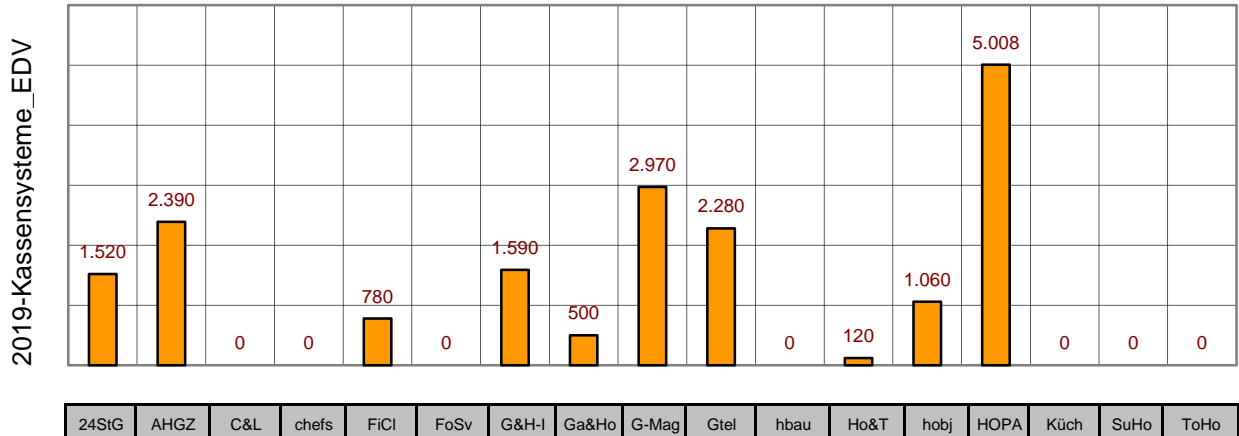

2019-Kassensysteme_EDV

Rang	Kunde	mm	24StG	AHGZ	C&L	chefs	FiCl	FoSv	G&H-I	Ga&Ho	G-Mag	Gtel	hbau	Ho&T	hobj	HOPA	Küch	SuHo	ToHo
1	DATEV eG, Nürnberg	5.300		1.060					1.590		1.060	1.060				530			
2	REDL Schankanlagen und Kas	1.630	760				260									610			
3	VECTRON SYSTEMS 01	1.400									340	1.060							
4	gastronovi Tischreservierungss	1.400	180	300							400	160		120		240			
5	GASTWARE Kassen_Software	1.084		200						500						384			
6	AURES Kassensysteme POSL	1.060													1.060				
7	EURO Kartensysteme	1.040	520				520												
8	TIPOS Kassensysteme	1.000														1.000			
9	Linecker Kassensysteme & Ho	848														848			
10	GASTROFIX Kassensoftware	600		600															
11	Wirecard Retail Services 01	580									580								
12	SIX Payment Services (Europe	580														580			
13	Deutsche Telekom 01	530									530								
14	Tobit.Software Musik Ahaus	520														520			
15	Ordercube	296														296			
16	roc.Kassensysteme	130		130															
17	CASIO Kassen 01	120	60								60								
18	First Cash Solution	100		100															
2019-Kassensysteme_EDV		18.218	1.520	2.390	0	0	780	0	1.590	500	2.970	2.280	0	120	1.060	5.008	0	0	0
Gesamt		24StG	AHGZ	C&L	chefs	FiCl	FoSv	G&H-I	Ga&Ho	G-Mag	Gtel	hbau	Ho&T	hobj	HOPA	Küch	SuHo	ToHo