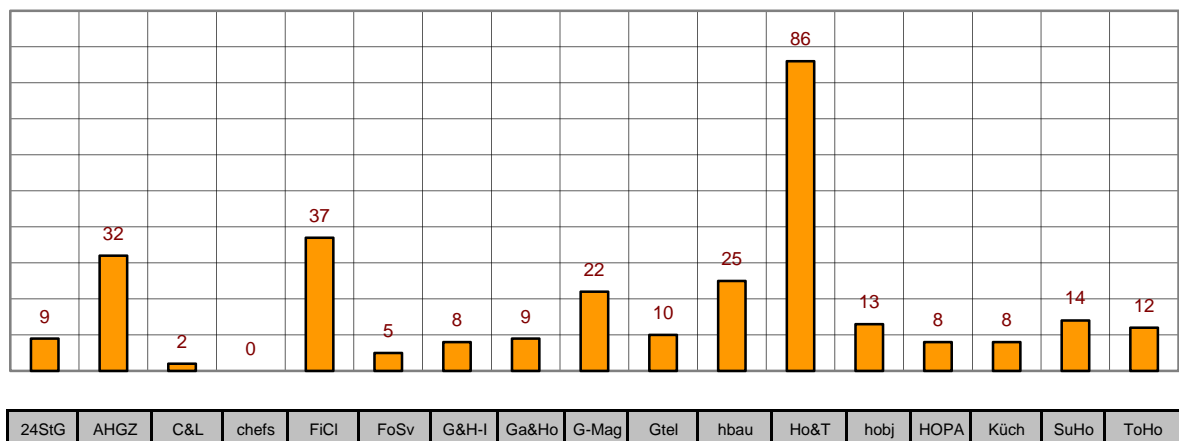

2019-Haustechnik und Sicherheit