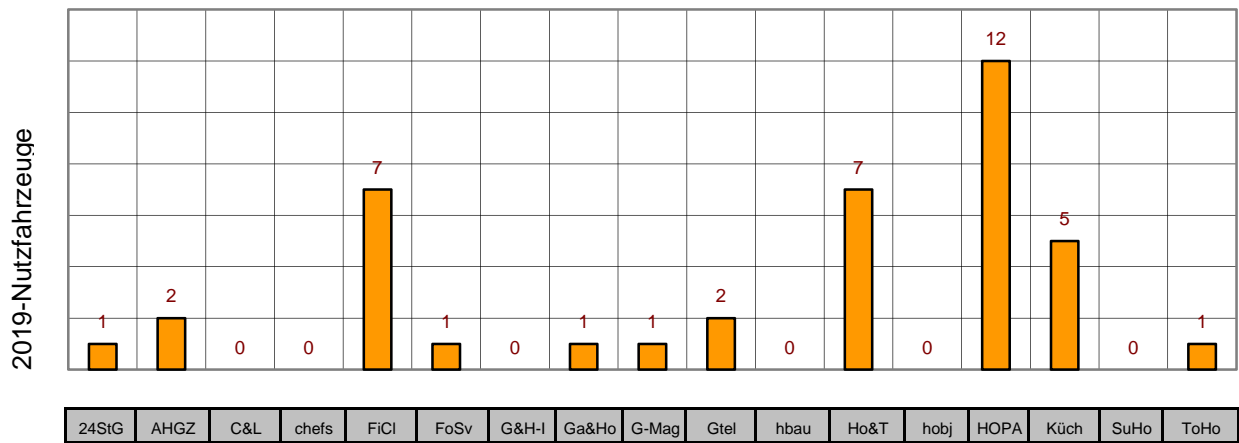

Legende: 24 Stunden Gastlichkeit=24StG;AHGZ=AHGZ;chefs=chefs;Cost & Logis=C&L;First Class=FiCl;Food Service=FoSv;Gastronomie&Hotel Impulse=G&H-I;Gastronomie & Hotellerie=Ga&Ho;Gastgewerbe-Magazin=G-Mag;Gastrotel=Gtel;hotelbau=hbau;Hotel&Technik=Ho&T;hotel objekte=hobj;HOGAPAGE=HOPA;Küche=Küch;Superior Hotel=SuHo;Top hotel=ToHo

2019-Nutzfahrzeuge

Rang	Kunde	Anz.	24StG	AHGZ	C&L	chefs	FiCl	FoSv	G&H-I	Ga&Ho	G-Mag	Gtel	hbau	Ho&T	hobj	HOPA	Küch	SuHo	ToHo
1	Daimler Stuttgart 01	7					2							2		2	1		
2	Volkswagen Nutzfahrzeuge 01	6					1			1				2		2			
3	Fiat Automobil Frankfurt/Main 0	4					1							2		1			
4	Ford Werke Köln 01	4									1					2	1		
5	Winter Fahrzeugtechnik	3	1				2												
6	Opel 01	2															1	1	
7	Renault Deutschland 01	1														1			
8	Tesla Automobil	1		1															
9	Kiesling Fahrzeugbau 01	1										1							
10	Govecs Elektromobilität	1						1											
11	Citroen Deutschland 01	1					1												
12	my Boo Bambusfahrräder	1																	1
13	Toyota Deutschland Köln	1												1					
14	AUDI Automobile	1														1			
15	Volkswagen Gebrauchtfahrzeug	1															1		
16	BMW Kundenbetreuung	1														1			
17	Athlon Germany	1														1			
18	MAN Truck & Bus	1															1		
19	Roka-Werk Gastro Mobile Syst	1										1							
20	Möve Bikes	1		1															
2019-Nutzfahrzeuge		40	1	2	0	0	7	1	0	1	1	2	0	7	0	12	5	0	1
Gesamt		24StG	AHGZ	C&L	chefs	FiCl	FoSv	G&H-I	Ga&Ho	G-Mag	Gtel	hbau	Ho&T	hobj	HOPA	Küch	SuHo	ToHo