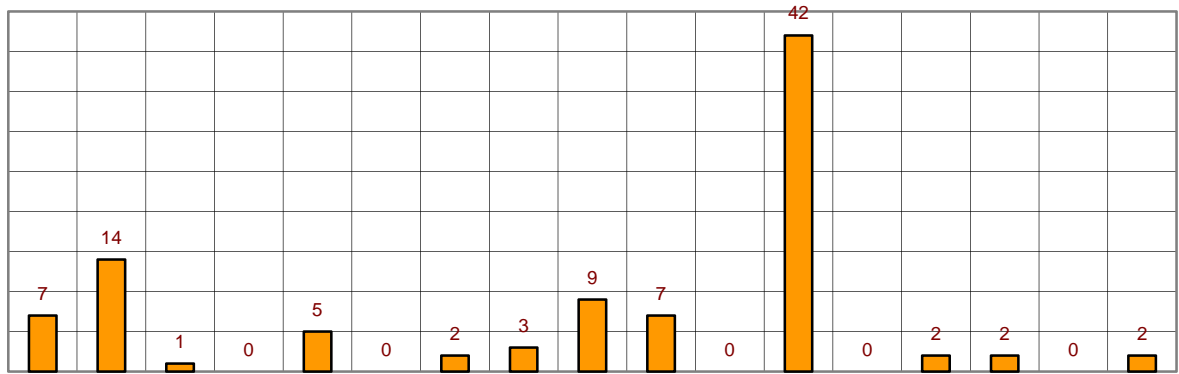

2019-Reinigung, Pflege und Hygiene

Rang	Kunde	Anz.	24StG	AHGZ	C&L	chefs	FiCl	FoSv	G&H-I	Ga&Ho	G-Mag	Gtel	hbau	Ho&T	hobj	HOPA	Küch	SuHo	ToHo
1	Ecolab Deutschland Monheim	15	2	4			2			1	1			3			1		1
2	Kärcher Reinigungsmaschinen	11		2							2	3		3					1
3	Schnell Chemie 01	10	2	4						1				3					
4	Dyson Elektroartikel 01	7									1	2		4					
5	Tana Chemie 01	6								1	1			4					
6	hollu Systemhygiene Reinigung	5												5					
7	Wetrok Reinigungsmaschinen	5												5					
8	ELECTROSTAR 01	4					1							3					
9	Nifisk-ALTO Reinigungsgeräte	4												4					
10	Etol Hygiene 01	4	2									1				1			
11	igefa Zentrale Hygiene 01	3		2	1														
12	Beam Dampfsauger	3		1								1		1					
13	Numatic International GmbH	2					1							1					
14	Decker Spültechnik 01	2							2										
15	Ceragol COMTAG Mahlwerkrei	2									1						1		
16	Weigert Chemie 01	1	1																
17	SHOEFILOU Schuhbutler	1		1															
18	Biologic Biofilterdeckel	1									1								
19	Werner & Mertz Reinigung, Pfl	1									1								
20	Vileda 01	1												1					
21	CLEAN & FRESH Teppich/Rein	1					1												
22	POLIBOY Brandt & Walther	1															1		
23	LN Cleaning Systems	1									1								
24	Cleanfix Reinigungssysteme	1												1					
25	HAKO Werke 01	1												1					
26	Nifisk-Advance Hygiene 01	1												1					
27	Remsgold Chemie 01	1												1					
28	BUZIL - WERK Hygiene 01	1												1					
2019-Reinigung, Pflege und Hygiene		96	7	14	1	0	5	0	2	3	9	7	0	42	0	2	2	0	2
Gesamt		24StG	AHGZ	C&L	chefs	FiCl	FoSv	G&H-I	Ga&Ho	G-Mag	Gtel	hbau	Ho&T	hobj	HOPA	Küch	SuHo	ToHo	

2019-Reinigung, Pflege und Hygiene

24StG	AHGZ	C&L	chefs	FiCl	FoSv	G&H-I	Ga&Ho	G-Mag	Gtel	hbau	Ho&T	hobj	HOPA	Küch	SuHo	ToHo