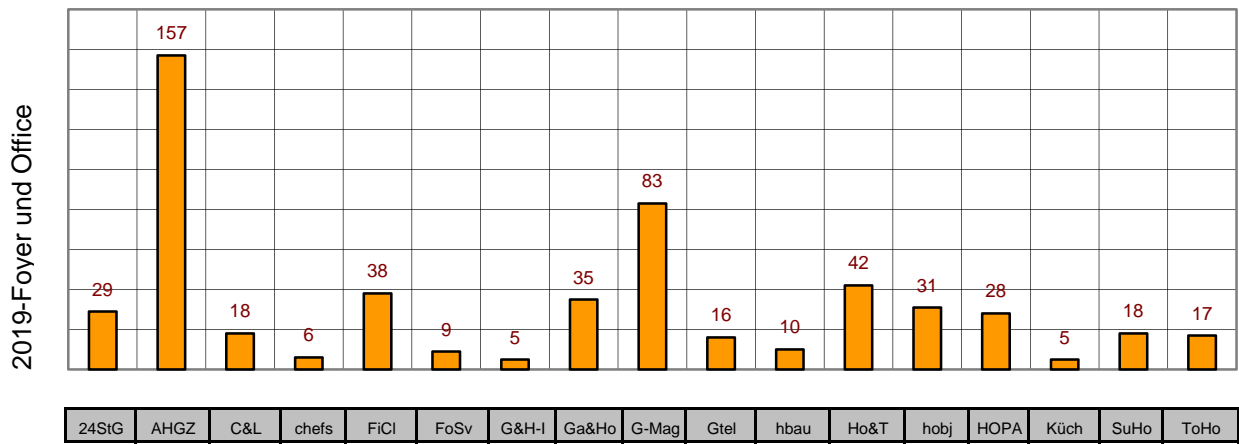

Rang	Kunde	Anz.	24StG	AHGZ	C&L	chefs	FiCI	FoSv	G&H-I	Ga&Ho	G-Mag	Gtel	hbau	Ho&T	hobj	HOPA	Küch	SuHo	ToHo	
124	ASA Hotelsoftware	1		1																
125	seekda innovative Softwareanw	1																		1
126	SSH Online-Services shiftjuggl	1								1										
127	Day Your Way Software	1		1																
128	shagemagazines Leseerlebnis	1							1											
129	Acentic Hotel-TV 01	1		1																
130	AWENKO Software-System	1	1																	
131	Seatris Restaurant Mastermind	1		1																
132	AXON Ivy AG	1																	1	
133	Travel-Appeal Treviso	1		1																
134	Brother International 01	1									1									
135	Sennheiser electronic	1														1				
136	Papershift	1								1										
137	Shure Europe	1															1			
138	qiibee foundation	1								1										
139	Happz Hotelsoftware	1									1									
140	Becker Martin IT-Lösung	1											1							
141	CCV Group BV App	1													1					
2019-Foyer und Office		547	29	157	18	6	38	9	5	35	83	16	10	42	31	28	5	18	17	
Gesamt		24StG	AHGZ	C&L	chefs	FiCI	FoSv	G&H-I	Ga&Ho	G-Mag	Gtel	hbau	Ho&T	hobj	HOPA	Küch	SuHo	ToHo