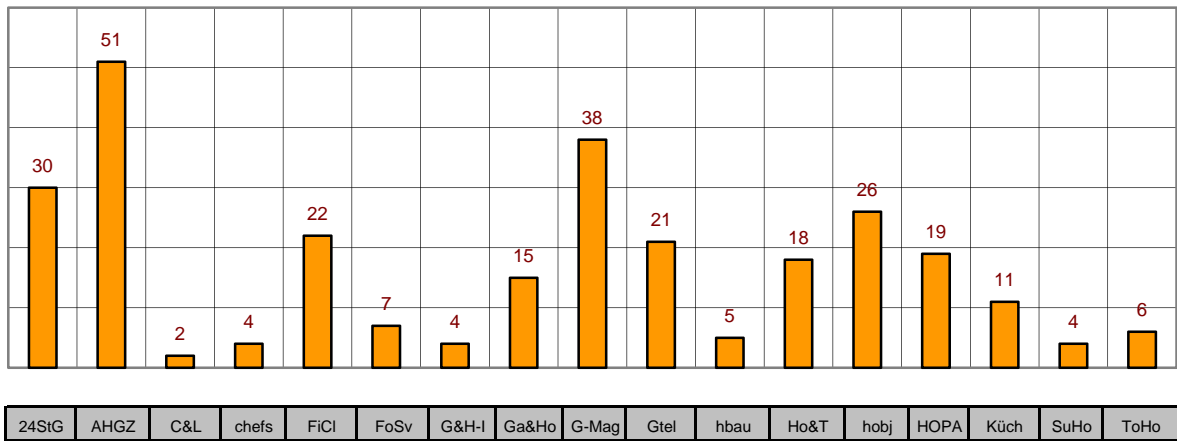

Rang	Kunde	Anz.	24StG	AHGZ	C&L	chefs	FiCI	FoSv	G&H-I	Ga&Ho	G-Mag	Gtel	hbau	Ho&T	hobj	HOPA	Küch	SuHo	ToHo
50	BRESSNER Technology	1	1																
51	Dishtracker Speisenerkennung	1	1																
52	CONCEPT International mobile	1													1				
53	Ingenico Zahlungsverkehrslösung	1		1															
54	Elavon Payment-Lösungen	1					1												
55	VeriFone, Inc. Zahlungslösung	1											1						
56	FLM Kassensysteme	1					1												
57	ready2order Kassensysteme	1													1				
2019-Kassensysteme_EDV		283	30	51	2	4	22	7	4	15	38	21	5	18	26	19	11	4	6
Gesamt		24StG	AHGZ	C&L	chefs	FiCI	FoSv	G&H-I	Ga&Ho	G-Mag	Gtel	hbau	Ho&T	hobj	HOPA	Küch	SuHo	ToHo	

2019-Kassensysteme_EDV