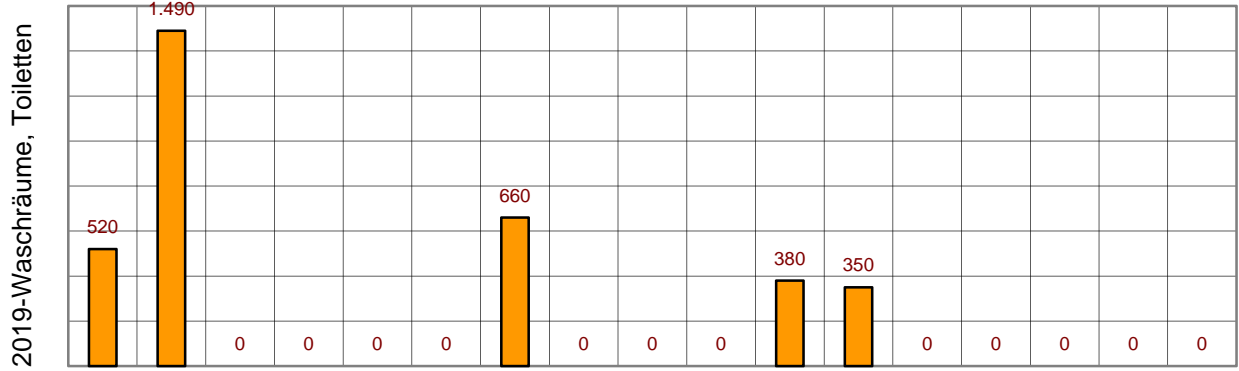

Legende: 24 Stunden Gastlichkeit=24StG;AHGZ=AHGZ;chefs=chefs;Cost & Logis=C&L;First Class=FiCl;Food Service=FoSv;Gastronomie&Hotel Impulse=G&H-I;Gastronomie & Hotellerie=Ga&Ho;Gastgewerbe-Magazin=G-Mag;Gastrotel=Gtel;hotelbau=hbau;Hotel&Technik=Ho&T;hotel objekte=hobj;HOGAPAGE=HOPA;Küche=Küch;Superior Hotel=SuHo;Top hotel=ToHo

2019-Waschräume, Toiletten

Rang	Kunde	mm	24StG	AHGZ	C&L	chefs	FiCl	FoSv	G&H-I	Ga&Ho	G-Mag	Gtel	hbau	Ho&T	hobj	HOPA	Küch	SuHo	ToHo
1	Hagleitner Hygiene Internationa	1.490		1.490															
2	Essity Professional Hygiene Ma	1.080	520						560										
3	TOTO Europe Sanitärtechnik	730											380	350					
4	Metsä Tissue Fasana 01	100							100										
2019-Waschräume, Toiletten			3.400	520	1.490	0	0	0	0	660	0	0	0	380	350	0	0	0	0
Gesamt			24StG	AHGZ	C&L	chefs	FiCl	FoSv	G&H-I	Ga&Ho	G-Mag	Gtel	hbau	Ho&T	hobj	HOPA	Küch	SuHo	ToHo

24StG	AHGZ	C&L	chefs	FiCl	FoSv	G&H-I	Ga&Ho	G-Mag	Gtel	hbau	Ho&T	hobj	HOPA	Küch	SuHo	ToHo