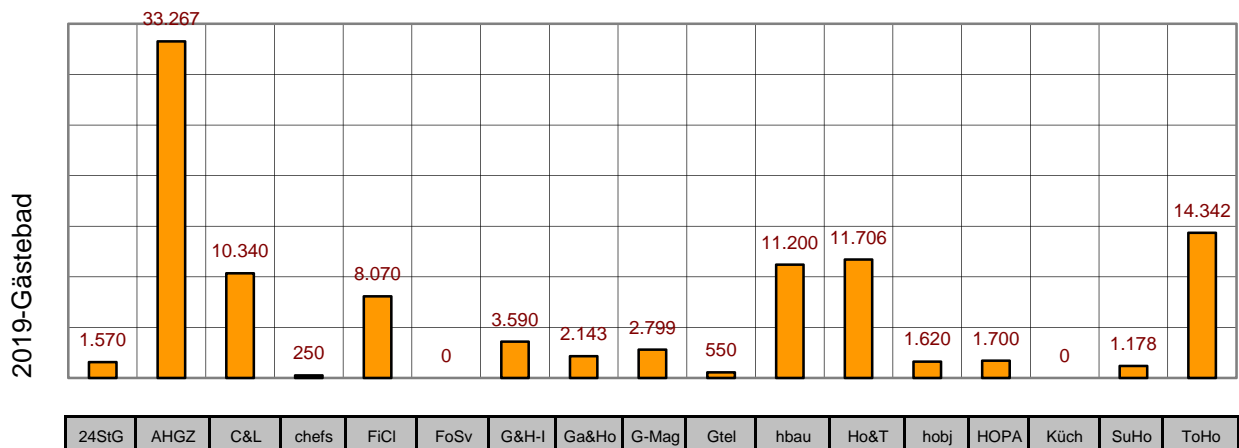

Rang	Kunde	mm	24StG	AHGZ	C&L	chefs	FiCl	FoSv	G&H-I	Ga&Ho	G-Mag	Gtel	hbau	Ho&T	hobj	HOPA	Küch	SuHo	ToHo
1	Geberit Sanitärtechnik 01	18.620		5.900			2.650		2.120	1.060	1.060		2.120		1.060			1.060	1.590
2	Müller Hotelwäsche 01	11.324	1.050	3.250		250	1.530		810	510	860	550		260		1.700			554
3	LAUFEN Austria Badspezialist	8.655		2.865			1.060						1.780	1.080					1.870
4	Servitex Textile Dienstleistung 01	6.675		2.755	3.920														
5	Kaldewei Sanitär 01	6.580		1.200	840									2.780					1.760
6	Greif Textile Mietsysteme 01	6.170		640	3.180		400			190	610			540					610
7	Viega Heizung, Bad-Design	4.240											4.240						
8	ADA Guest Supplies 01	4.200		3.460	280														460
9	Ruck Hellmut Peclavus Naturk	3.180																	3.180
10	PAM Berlin 01	3.030		910	2.120														
11	Wäschekrone 01	2.687		1.466			360			80	165								616
12	VOLA Sanitärzustattung 01	2.120											2.120						
13	ghd Deutschland Haartrockner	2.120																	2.120
14	duscholux D+S Sanitärprodukte	2.120												2.120					
15	Bette Bad_Dusche 01	1.930		600			500						560	270					
16	Neubert Objekteinrichtungen 01	1.840		260			460			220				352					548
17	Deutsche Steinzeug Cremer &	1.620												1.060	560				
18	Hagleitner Hygiene Internationa	1.490		1.490															
19	HSK Duschkabinenbau	1.230		1.230															
20	Essity Professional Hygiene Ma	1.080	520						560										
21	Gerloff u. Söhne Objekteinrichtu	1.060		1.060															
22	Keuco Sanitär 01	1.010		480										530					
23	Bädertec 01	948												254					694
24	Bardusch Bekleidung 01	770		240			530												
25	TOTO Europe Sanitärtechnik	730											380	350					
26	Grohe Sanitär 02	600		600															
27	Duravit Sanitärkeramik 01	600		600															
28	igefa Zentrale Hygiene 01	600		600															
29	Berndorf Metall- und Bäderbau	600		600															
30	Hansgrohe Sanitärtechnik 01	600		600															
31	Pfeiffer & Söhne Bad/Sanitär 01	600		600															
32	TECE Haustechnik 01	600		600															
33	Villeroy & Boch Sanitär 01	580												580					
34	Hotel-Haartrockner c/o Worldtra	556		556															
35	VEGA Gastronomiebedarf 01	540					540												
36	VitrA Bad	540		540															
37	Grumbach Sanitärkabinen 01	530												530					
38	wedi Wellness-Oase 01	520												520					
39	SuperGrip Schaller_Bock 01	480												480					
40	König Bäder 01	410		65			40			83	104							118	
41	WMF 01	340																	340
42	Metsä Tissue Fasana 01	100							100										
43	WIEDEMANN Haustechnik 01	100		100															
2019-Gästebad		104.325	1.570	33.267	10.340	250	8.070	0	3.590	2.143	2.799	550	11.200	11.706	1.620	1.700	0	1.178	14.342
Gesamt		24StG	AHGZ	C&L	chefs	FiCl	FoSv	G&H-I	Ga&Ho	G-Mag	Gtel	hbau	Ho&T	hobj	HOPA	Küch	SuHo	ToHo